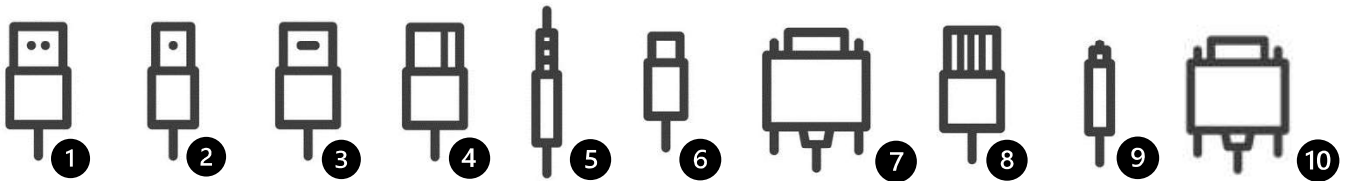

ENTRÉES ET VUE D'ENSEMBLE DE LA TÉLÉCOMMANDE

3. INFORMATIONS SUR LES CONNECTEURS D'ENTRÉE ET DE SORTIE

1	USB-A 2.0 (x1) / USB-A 3.0 (x5)	5	Minijack 3,5 stéréo (x1)
2	USB-B 3.0 (x3)	6	USB-C (x2) / Sortie USB-C (x 1)
3	HDMI 2.0 (x3) / Sortie HDMI 2.0 (x1)	7	RS-232 (série)
4	DP 1.2 (x1)	8	RJ-45 (x1 IN) / RJ-45 (x1 Out)
		9	SPDIF (Audio optique)
		10	VGA (x1)