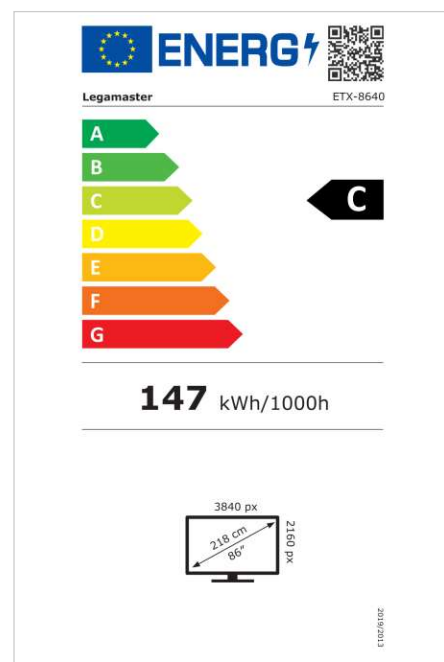

EVOLVE 2 écran tactile

ETX-8640 EU

- Parfaite intégration, performances optimales et sécurité renforcée : découvrez les points forts de l'écran EVOLVE 2 certifié par Google
- L'intégration des outils Google facilite la collaboration et stimule la productivité en fournissant une plateforme accessible et centralisée pour la communication, le partage de documents et la gestion de projets
- Le système tactile de haute précision avec jusqu'à 50 points de contact, reconnaît tout : les pointes fines d'un stylet, les doigts et la paume de la main et rend l'écriture, le déplacement d'objets et l'effacement intuitifs et faciles
- 2 ports USB-C (dont un avec une alimentation de 100 W) garantissent la connexion d'un appareil qui peut tout faire : vidéo et audio, tactile et alimentation
- La sécurité est primordiale pour les écrans EVOLVE : de nombreuses options permettent de protéger les écrans contre les modifications malveillantes ou les intrusions dans les systèmes informatiques
- Une gamme d'accessoires pour compléter les écrans EVOLVE. Des solutions de montage, caméras, ordinateurs OPS, capteur de proximité et lecteur NFC
- Certifié 1% pour la planète : vous choisissez un écran très économe en énergie et durable et contribuez à des projets de développement durable et de protection de l'environnement dans le monde entier