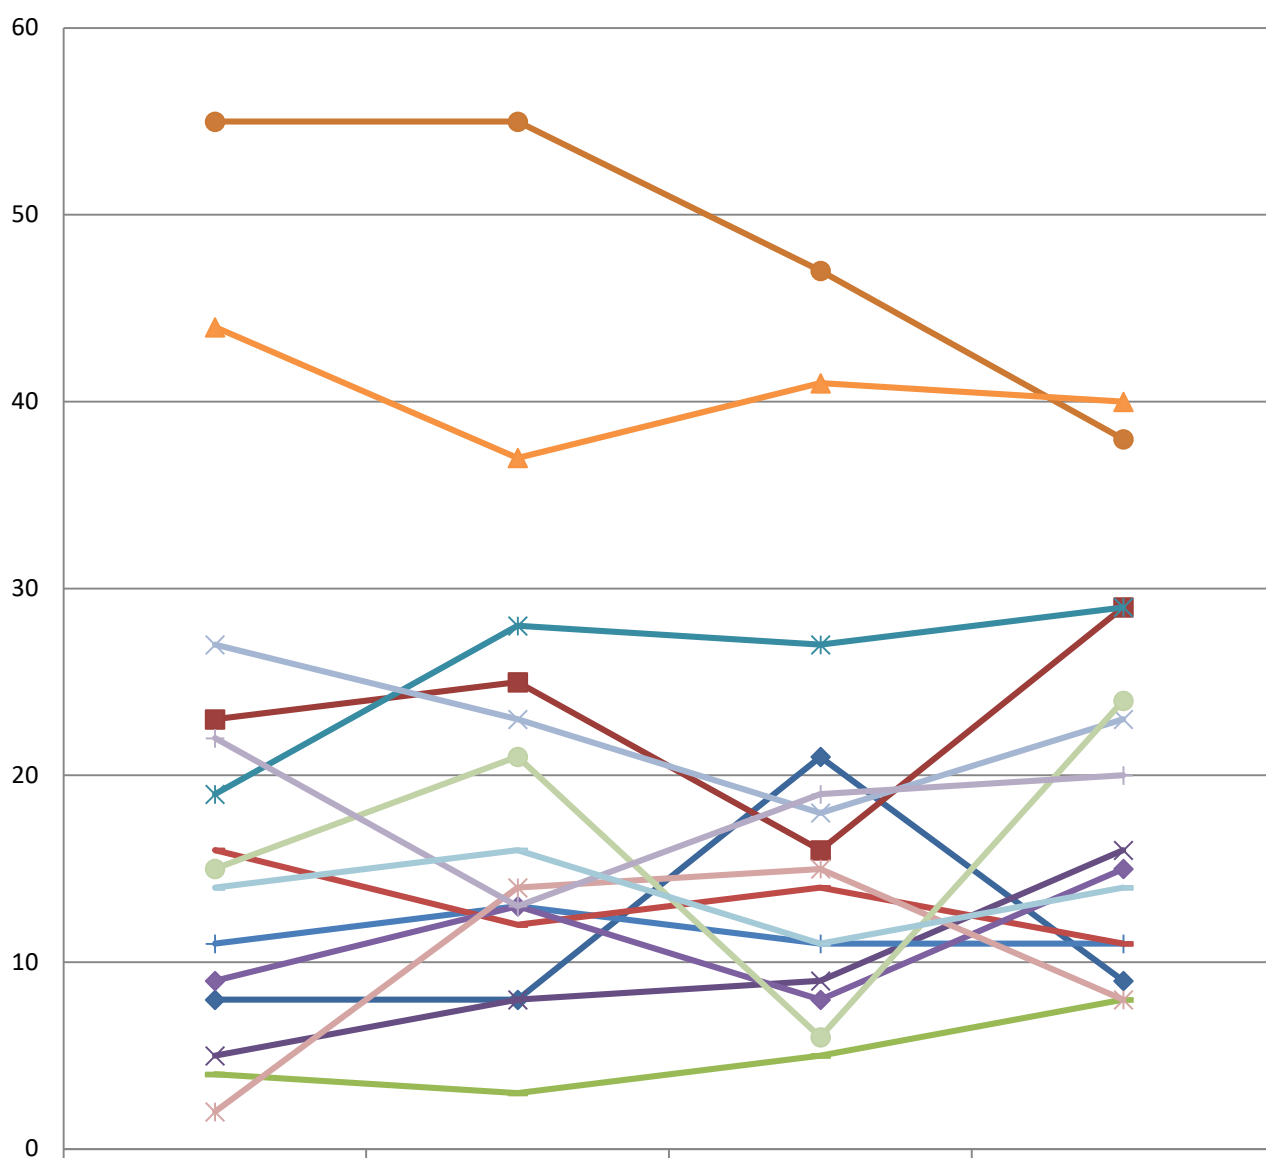

Type de décisions

Type de demandes

Répartition par sexe

Répartition par tranches d'âge

Top 15 des pays d'origine

	2019	2020	2021	2022
Albanie	8	8	21	9
Algerie	23	25	16	29
Brésil	5	8	9	16
Cameroun	19	28	27	29
Chine	55	55	47	38
Congo	11	13	11	11
Inde	16	12	14	11
Kosovo	4	3	5	8
Liban	9	13	8	15
Maroc	44	37	41	40
Pakistan	27	23	18	23
Russe	2	14	15	8
Syrie	15	21	6	24
Tunisie	22	13	19	20
Turquie	14	16	11	14