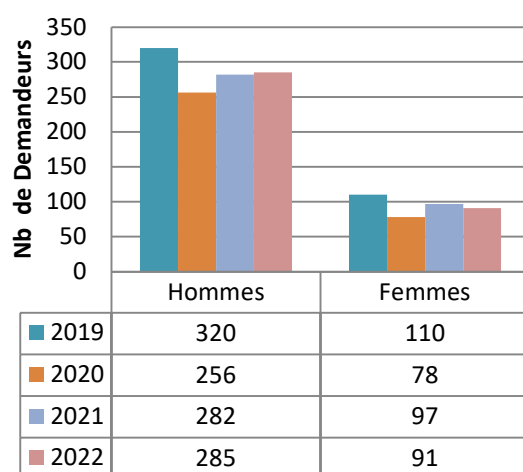

Type de décisions

Type de demandes

Répartition par sexe

Répartition par tranches d'âge

Top 15 des pays d'origine

	2019	2020	2021	2022
Albanie	8	8	21	9
Algerie	23	25	16	29
Brésil	5	8	9	16
Cameroun	19	28	27	29
Chine	55	55	47	38
Congo	11	13	11	11
Inde	16	12	14	11
Kosovo	4	3	5	8
Liban	9	13	8	15
Maroc	44	37	41	40
Pakistan	27	23	18	23
Russe	2	14	15	8
Syrie	15	21	6	24
Tunisie	22	13	19	20
Turquie	14	16	11	14