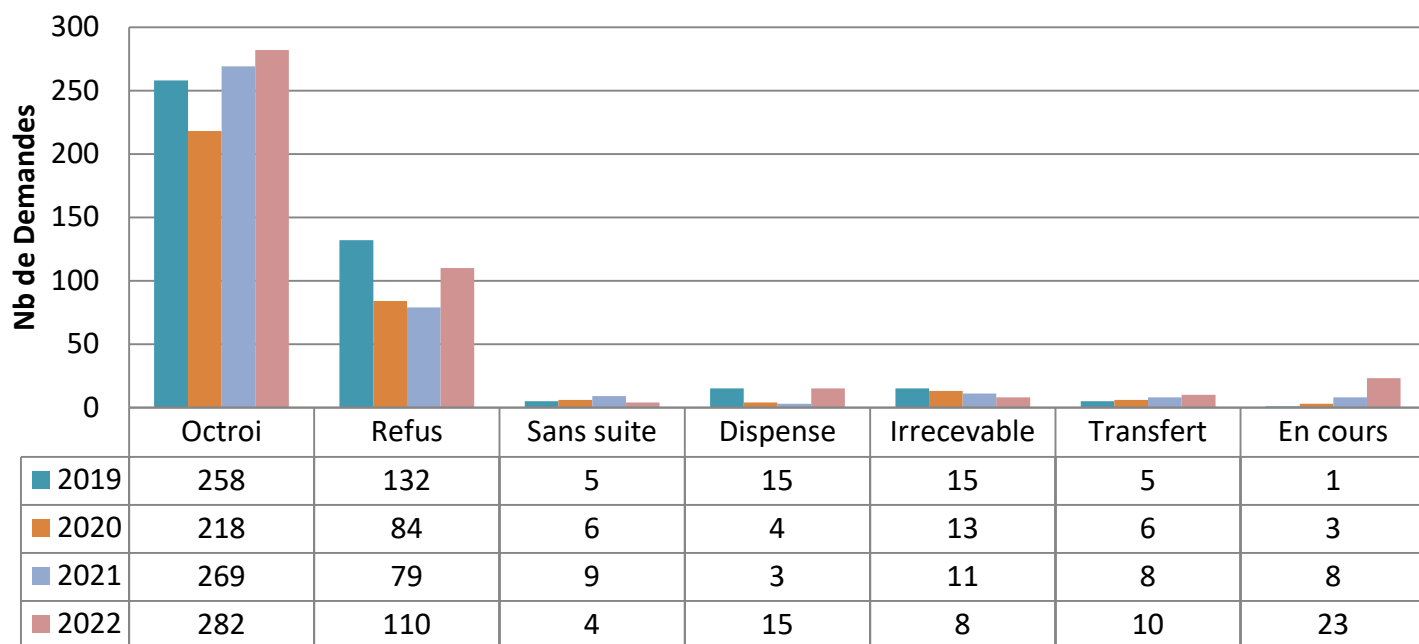

Type de décisions

Type de demandes

Répartition par sexe

Répartition par tranches d'âge

Top 15 des pays d'origine

	2019	2020	2021	2022
Albanie	8	8	21	9
Algerie	23	25	16	29
Brésil	5	8	9	16
Cameroun	19	28	27	29
Chine	55	55	47	38
Congo	11	13	11	11
Inde	16	12	14	11
Kosovo	4	3	5	8
Liban	9	13	8	15
Maroc	44	37	41	40
Pakistan	27	23	18	23
Russe	2	14	15	8
Syrie	15	21	6	24
Tunisie	22	13	19	20
Turquie	14	16	11	14