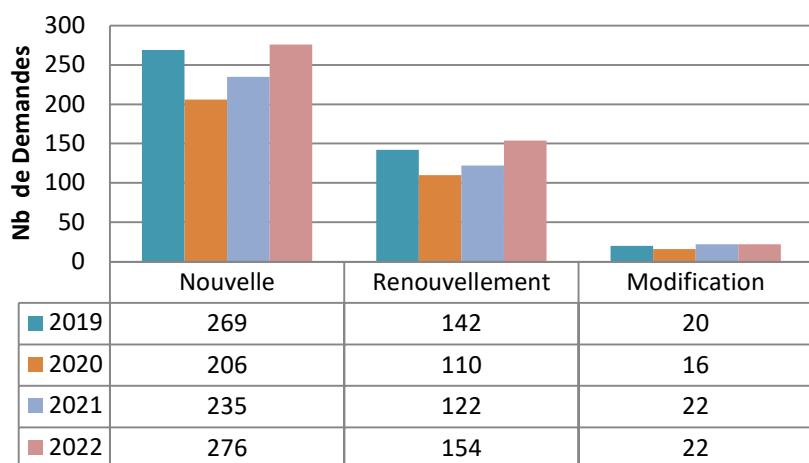

Type de décisions

Type de demandes

Répartition par sexe

Répartition par tranches d'âge

Top 15 des pays d'origine

	2019	2020	2021	2022
Albanie	8	8	21	9
Algerie	23	25	16	29
Brésil	5	8	9	16
Cameroun	19	28	27	29
Chine	55	55	47	38
Congo	11	13	11	11
Inde	16	12	14	11
Kosovo	4	3	5	8
Liban	9	13	8	15
Maroc	44	37	41	40
Pakistan	27	23	18	23
Russe	2	14	15	8
Syrie	15	21	6	24
Tunisie	22	13	19	20
Turquie	14	16	11	14